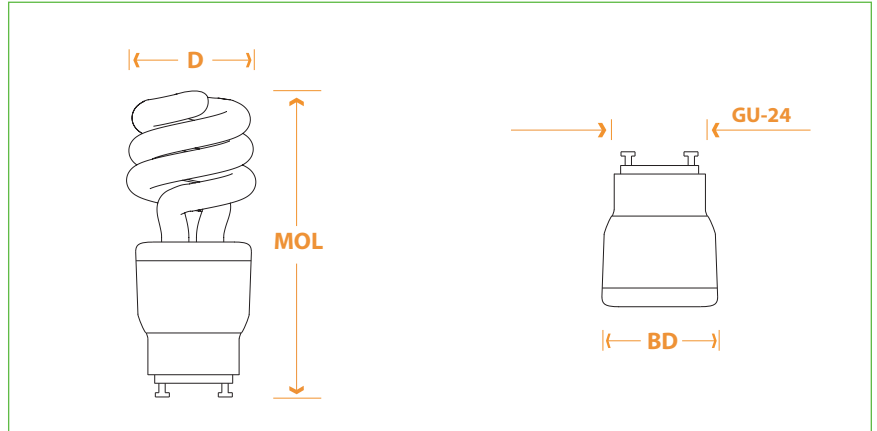

### Technical Data

HELIX™ Electronic, NPF, GU-24 Base, 120VAC- 50/60Hz, 10,000 Hours Average Life												Incandescent Equivalent		
Item Number	Watts	Input Line Current	Power Factor	THD	M.O.L. (Inch)	(D) (Inch)	(BD) (Inch)	Color Temp. (°K)	CRI	Lumens	Lm/W	Watts	Lumens	Lm/W
24513-GU	13	0.180 A	>0.50	<150%	3.875	1.875	1.57	2700	>82	800	62	60	800	13
24514-GU	14	0.230 A	>0.50	<150%	3.875	1.875	1.57	2700	>82	900	66	60	900	15
24523-GU	23	0.400 A	>0.50	<150%	4.500	2.250	1.75	2700	>82	1200	67	75	1150	15
24524-GU	24	0.400 A	>0.50	<150%	4.500	2.250	1.75	2700	>82	1600	67	100	1600	16